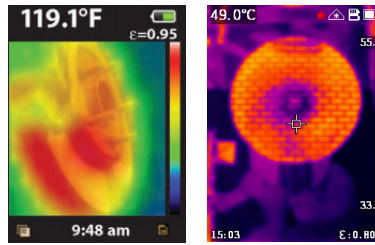

# Fluke VT06 和 VT08 轻便型红外热像仪

掌上新仪，质感轻·晰

- -20°C - 400°C宽量程
- 2小时快充，8小时续航
- 单层菜单界面，即开即测
- 自带激光瞄准点，快速定位被测目标
- 高低温自动捕捉
- 22Hz帧频

## 更高分辨率，大大提升测温效率

120 x 90像素机型，超过10,000个红外像素点，比上一代产品\*提升了12倍，丰富的温度细节帮助您更快发现问题。

上一代产品VT04\*拍摄  
[28x28像素]

VT08拍摄  
[120x90像素]

## 虚实难辨？红外可见光融合来帮您！

VT08同时配备红外和可见光摄像头，将同一画面的红外和可见光成像进行实时融合，让您能够清晰分辨被测目标。另外，Fluke的IR-Fusion®技术还可以让您根据自己的习惯快速调节融合程度，或切换至画中画模式。

## 防摔防尘防水，无惧严酷工业环境

秉承着福禄克产品坚固耐用的传统，VT06/08拥有IP65的防护等级及2m防摔的特点。即使经历日晒、雨淋或失手摔落，也能提供稳定可靠的测试结果。

	VT08	VT06
<b>红外图像与光学</b>		
红外分辨率	120×90	
红外波段	7.5~14μm (长波)	
帧频	22Hz	
热灵敏度/NETD	< 60mk	
视场角(H x V)	50° x 37.5°	
空间分辨率	7.6mrad	
调焦方式	免调焦	
最小聚焦距离	0.5 m (19.7 in)	
<b>图像显示及存储</b>		
图像模式	红外图像 可见光图像 画中画	红外图像
调色板	铁红、彩虹色、高对比度、琥珀色、熔融金属色、灰度	
内部存储*	>28G (>100000幅图像)	
图片格式	JPEG压缩格式(.jpg)	
画中画模式	有	无
<b>测温</b>		
测温范围	-20 °C 至 400 °C [-4 °F to 752 °F] (-10 °C以下未计量)	
测温精度	在23°C±5°C时, 为±2°C 或 2% (取较大值)	
发射率	可调	
背景温度补偿	有	
高/低温自动捕捉	有	
中心点温度	有	
报警	全屏最高温/低温报警	
<b>产品接口及镜头</b>		
可见光镜头	有	无
手电筒	有	无
激光瞄准	有	
Type-C接口	有	
三脚架接口	有	
<b>电源系统</b>		
电池类型	可充电锂离子电池, 不可拆卸	
电池工作时间	≥5 小时 (VT08) ≥8 小时 (VT06) 实际续航时间取决于环境和设置	
充电时间	< 2.5小时充满	
电池充电温度	0°C~45°C	
电池充电系统	在机器内充电 (电池不可拆卸)	
交流电源适配器	包括电源, 通用适配器 输出:5 VDC, 2 A	
省电模式	有	